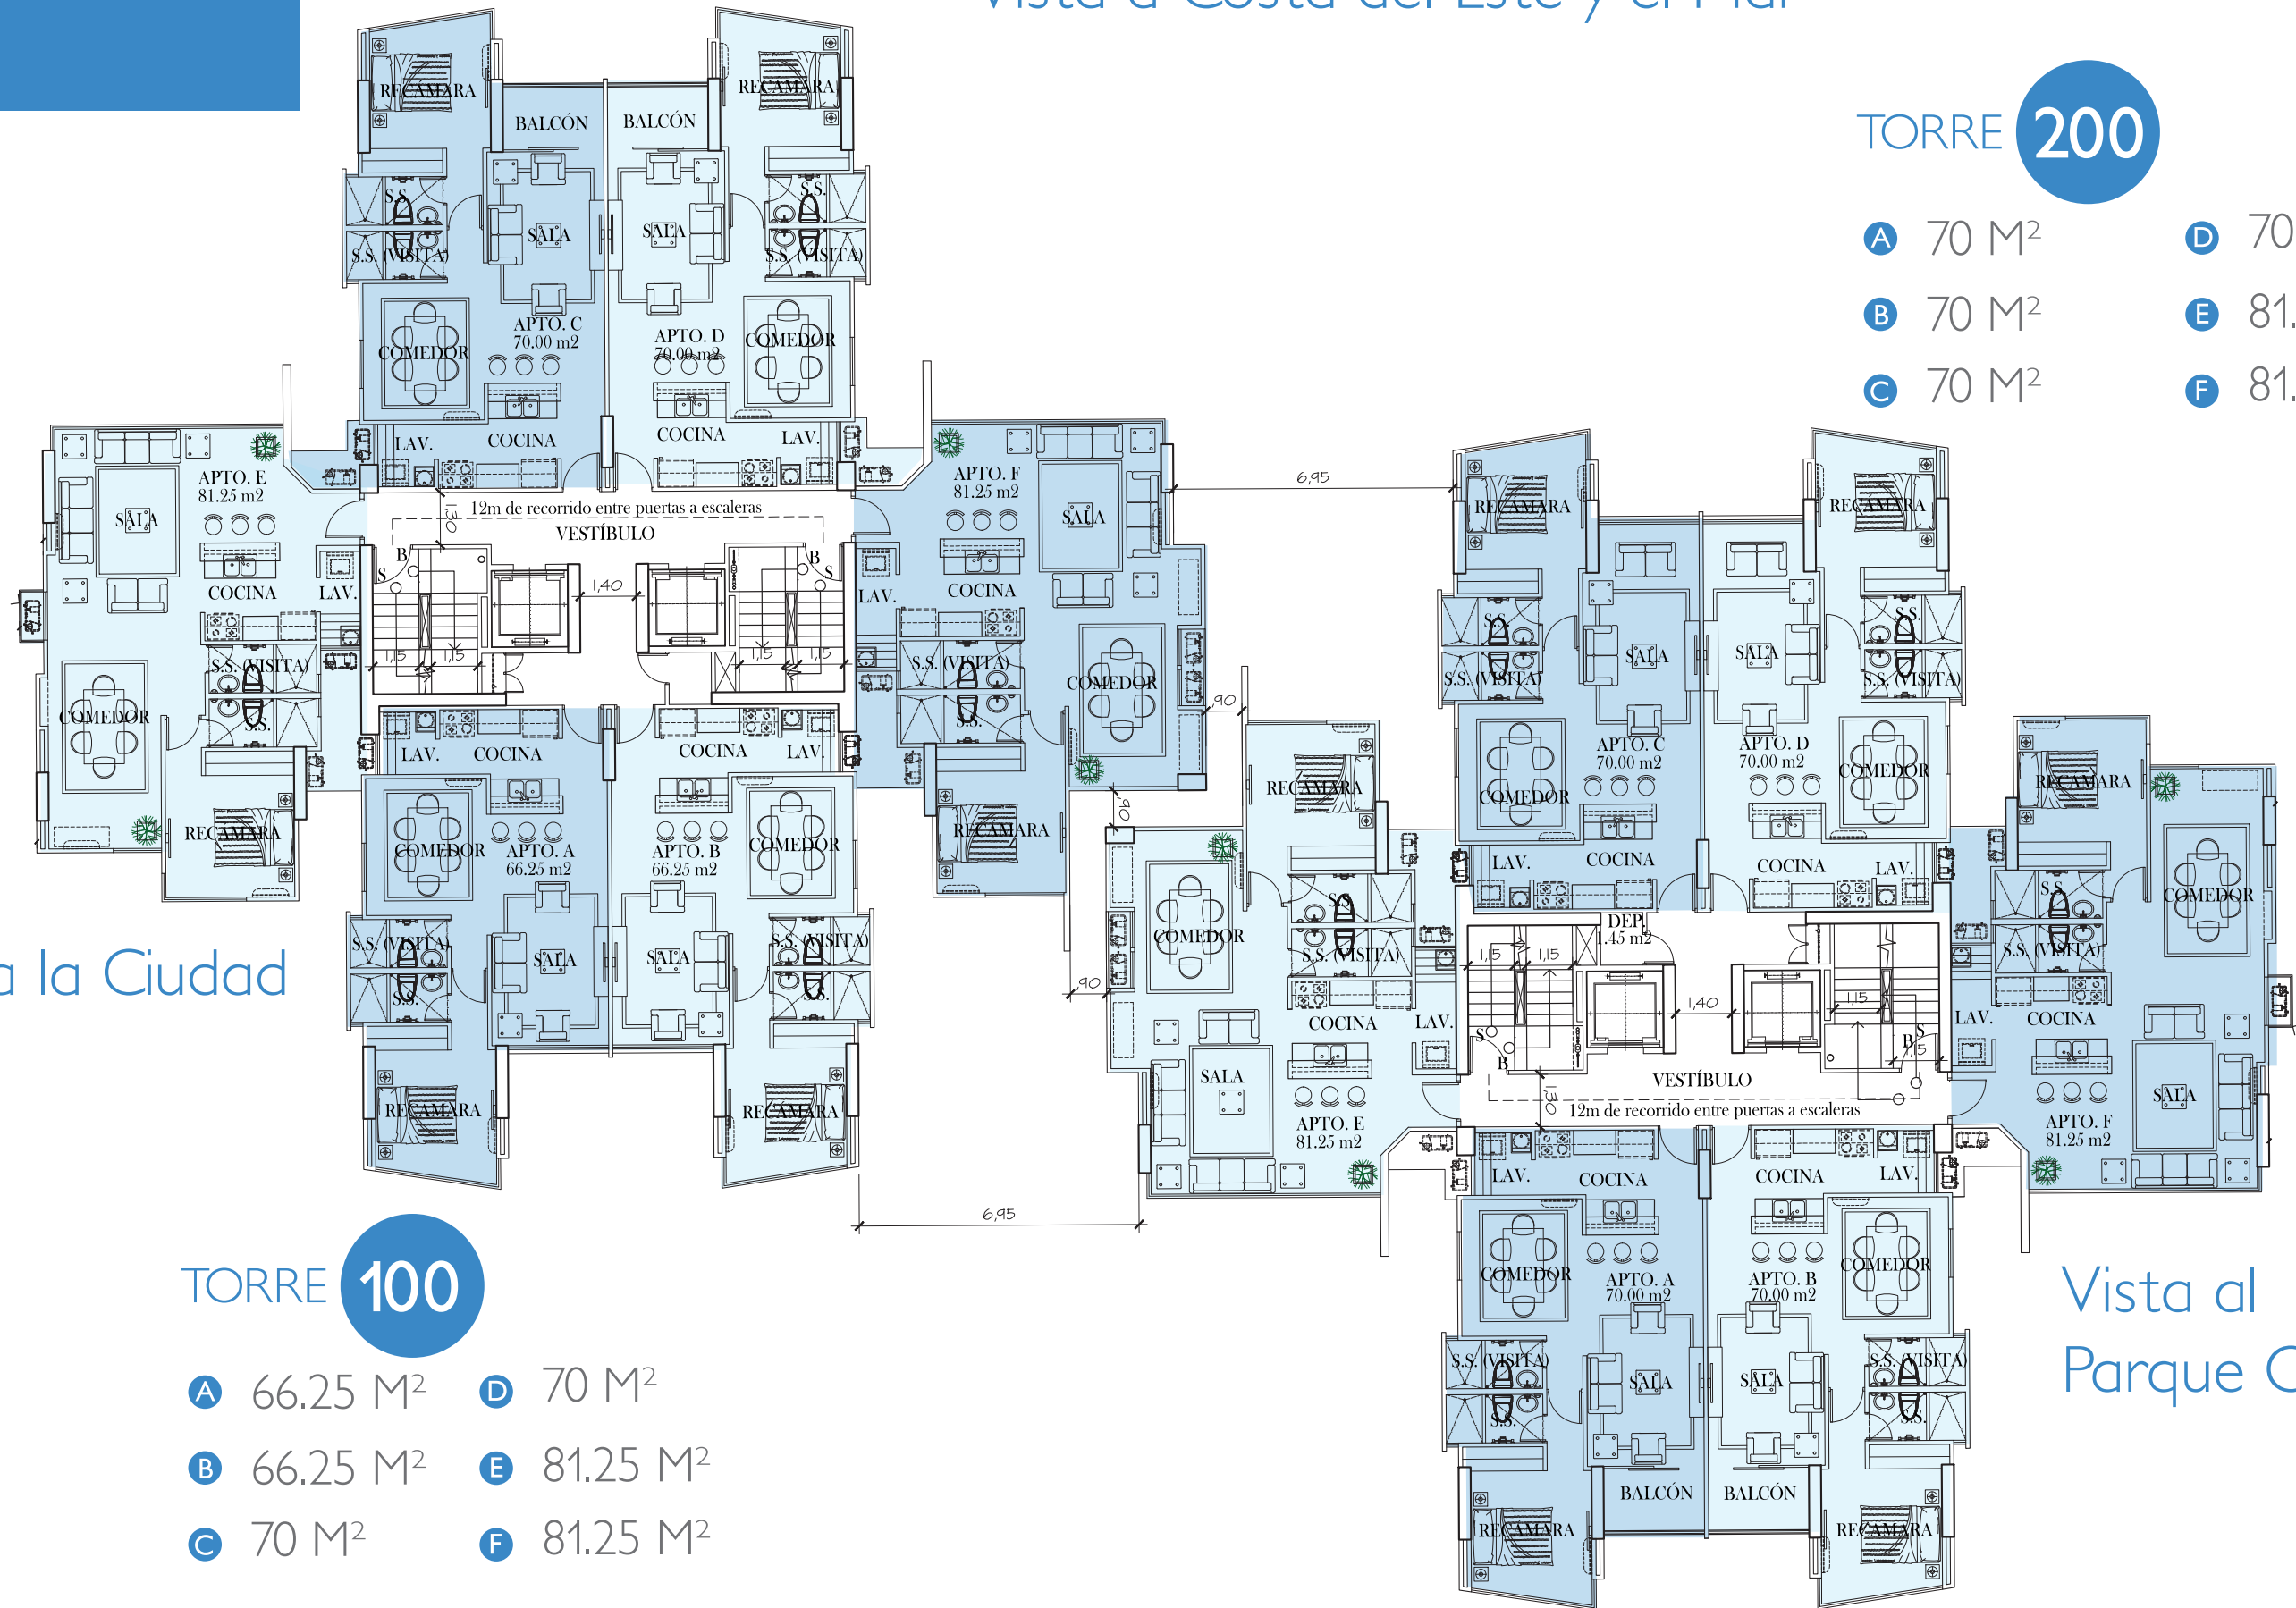

PLANTA TÍPICA NIVEL 800 AL 2600

Coral
towers

Vista a Costa del Este y el Mar

TORRE 200

- | | |
|----------------------------|-------------------------------|
| A 70 M ² | D 70 M ² |
| B 70 M ² | E 81,25 M ² |
| C 70 M ² | F 81,25 M ² |

Vista a la Ciudad

TORRE 100

- | | |
|-------------------------------|-------------------------------|
| A 66.25 M ² | D 70 M ² |
| B 66.25 M ² | E 81,25 M ² |
| C 70 M ² | F 81,25 M ² |

Vista al
Parque Omar