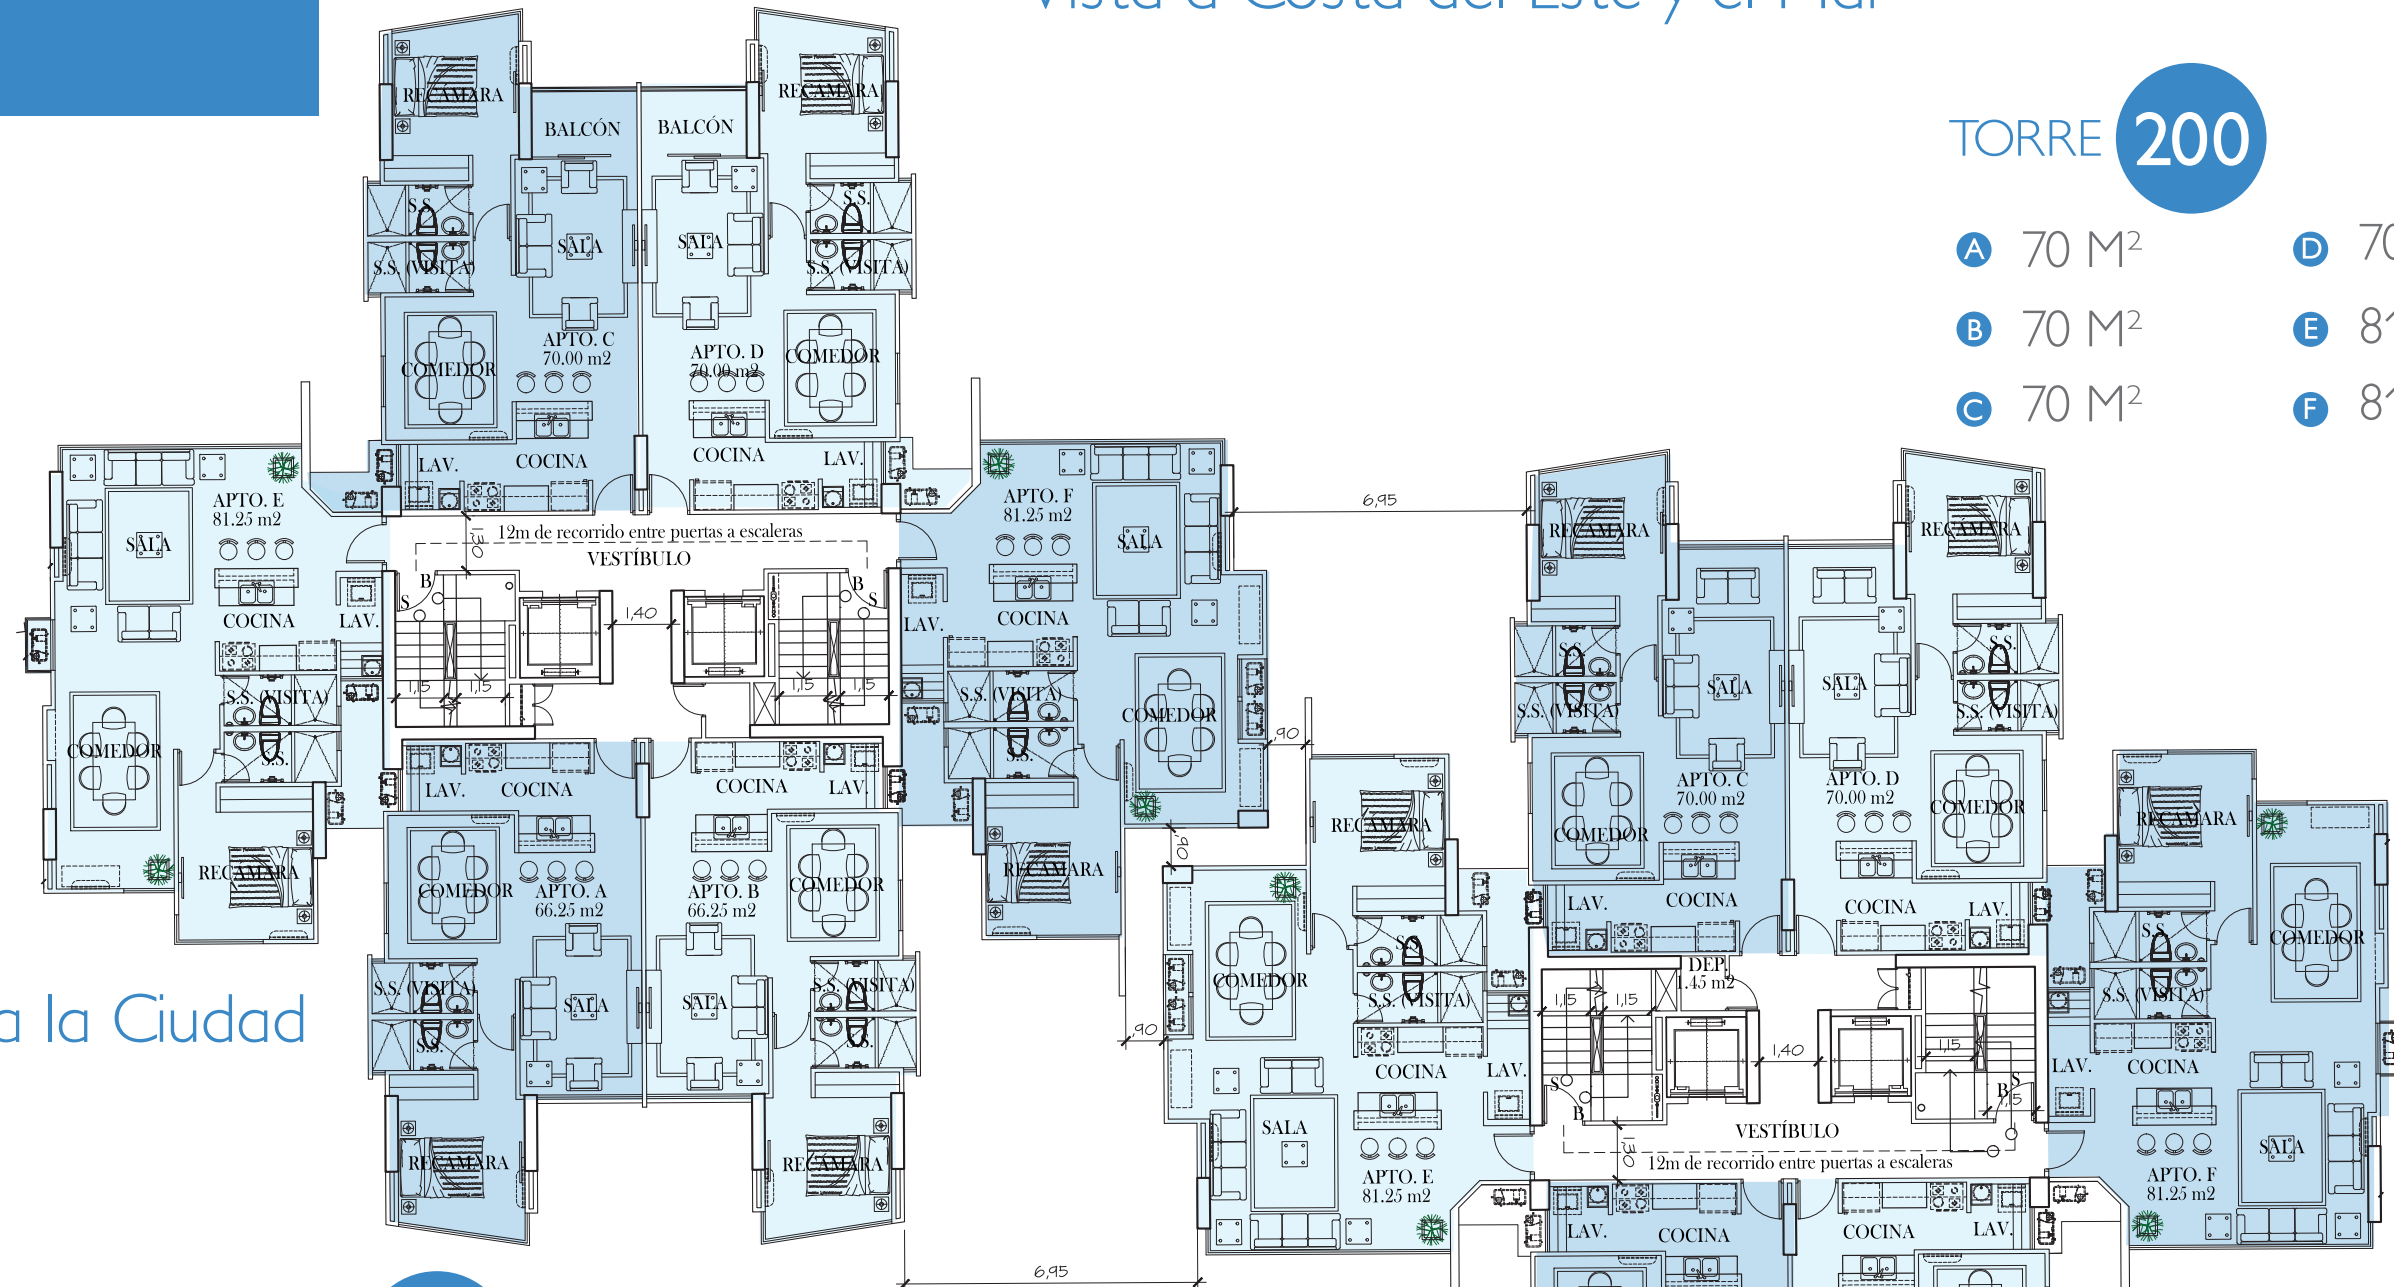

PLANTA TÍPICA NIVEL 800 AL 2600

Coral towers

Vista a Costa del Este y el Mar

TORRE **200**

- A** 70 M² **D** 70 M²
- B** 70 M² **E** 81.25 M²
- C** 70 M² **F** 81.25 M²

Vista a la Ciudad

TORRE **100**

- A** 66.25 M² **D** 70 M²
- B** 66.25 M² **E** 81.25 M²
- C** 70 M² **F** 81.25 M²

Vista al
Parque Omar